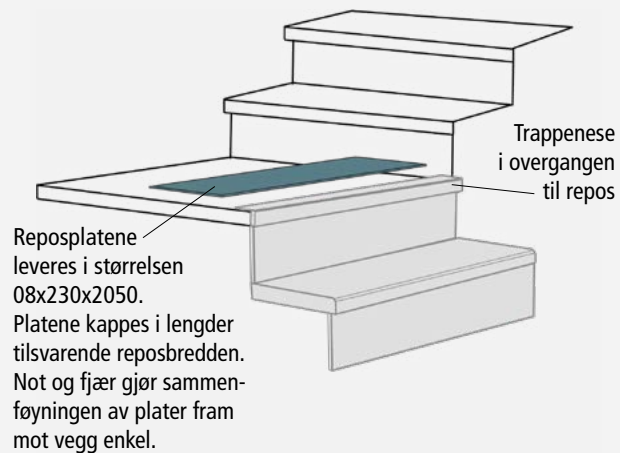

FARGER

Mäestro Trapperformyer i leveres i 5 ulike farger/overflater i slitesterkt laminat:

EIK HVITLASERT

MØRK EIK

EIK NATUR

MØRK GRÅ

LYS GRÅ

DELER OG TILBEHØR

RETTLØPSTRAPP

TRAPP MED SVING

VINKELTRAPP MED REPOS

ÅPEN TRAPP KREVER BAKKANTLIST

ARBEIDET I FIRE STEG:

1 – MÅLE

2 – SAGE

3 – LIME