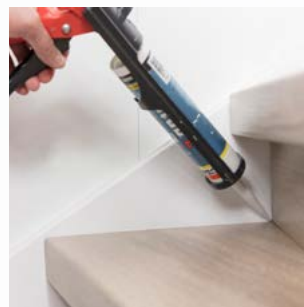

4 – FUGE

PRODUKTOVERSIKT

DETALJ	NOBBNR	DETALJ	NOBBNR	DETALJ	NOBBNR
TRINN (Stk)		BAKKANTLIST (Stk)		REPOS (3-pakk)	
Eik hvitlasert 56x300x1000	54455936	Eik hvitlasert 10x70x1300	54455902	Eik hvitlasert 08x230x2050	55262298
Eik hvitlasert 56x380x1300	54455940	Eik mørk 10x70x1300	53886416	Eik mørk 08x230x2050	55262302
Eik mørk 56x300x1000	53886643	Eik natur 10x70x1300	53886420	Eik natur 08x230x2050	55262317
Eik mørk 56x380x1300	53886696	Mørk grå 10x70x1300	53886435	Mørk grå 08x230x2050	55262321
Eik natur 56x300x1000	53886658	Lys grå 10x70x1300	53886446	Lys grå 08x230x2050	55262336
Eik natur 56x380x1300	53886700				
Mørk grå 56x300x1000	53886662	SIDEPLATE (2-pakk)		TRAPPELIM	
Mørk grå 56x380x1300	53886715	Eik hvitlasert 60x400	54455917	310 ml	
Lys grå 56x300x1000	53886681	Eik mørk 60x400	53886454		53886541
Lys grå 56x380x1300	53886726	Eik natur 60x400	53886465	REKKKVERKSPILER (Stk)	
		Mørk grå 60x400	53886473	Hvit S1 40x25x860	
OPPTRINN (3-pakk)		Lys grå 60x400	53886484	Hvit S2 profilert 40x25x860	53886556*
Eik hvitlasert 08x200x1300	54455955				53886560*
Eik mørk 08x200x1300	53886734	TRAPPENESE (Stk)		ENDESTOLPE (Stk)	
Eik natur 08x200x1300	53886745	Eik hvitlasert 1300	54455921	Hvit P5 80x80x1180	
Mørk grå 08x200x1300	53886753	Eik mørk 1300	53886492	Hvit P7 profilert 80x80x1180	53886575*
Lys grå 08x200x1300	53886764	Eik natur 1300	53886503		53886586*
Hvit 08x200x1300	53886772	Mørk grå 1300	53886518	HÅNDREKKE (Stk)	
		Lys grå 1300	53886522	Hvit furu 50x70x2500	
				Hvit furu 40x20x2500	53886594*
		SKJØTESTYKKE FOR TRINN (4-pakk)			53886605*
		1300	53886537		

*Bestillingsvare