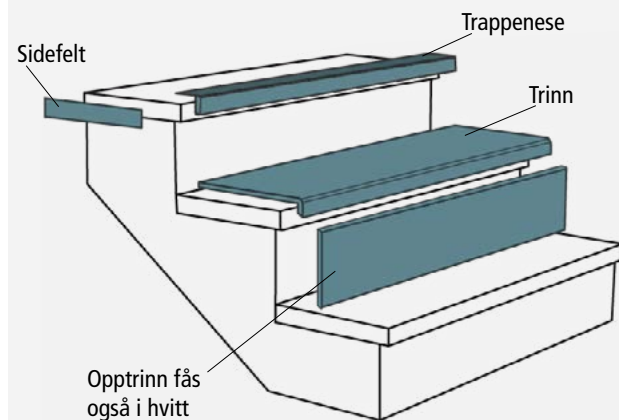

FARGER

Mäestro Trapperformyer i leveres i 5 ulike farger/overflater i slitesterkt laminat:

EIK HVITLASERT

MØRK EIK

EIK NATUR

MØRK GRÅ

LYS GRÅ

DELER OG TILBEHØR

RETTLØPSTRAPP

TRAPP MED SVING

VINKELTRAPP MED REPOS

ÅPEN TRAPP KREVER BAKKANTLIST

ARBEIDET I FIRE STEG:

1 – MÅLE

2 – SAGE

3 – LIME