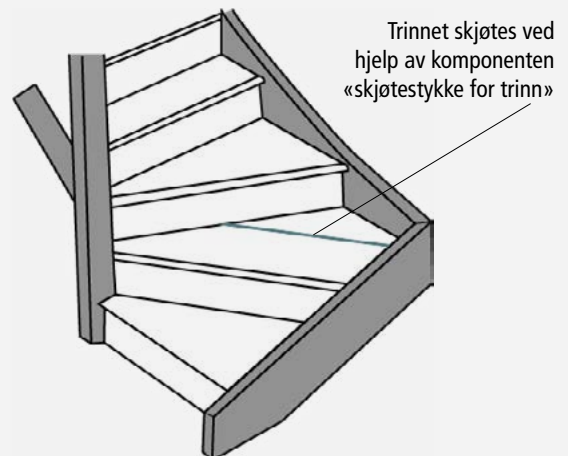

FARGER

Mäestro Trapperformyer i leveres i 5 ulike farger/overflater i slitesterkt laminat:

EIK HVITLASERT

MØRK EIK

EIK NATUR

MØRK GRÅ

LYS GRÅ

DELER OG TILBEHØR

RETTLØPSTRAPP

TRAPP MED SVING

VINKELTRAPP MED REPOS

ÅPEN TRAPP KREVER BAKKANTLIST

ARBEIDET I FIRE STEG:

1 – MÅLE

2 – SAGE

3 – LIME