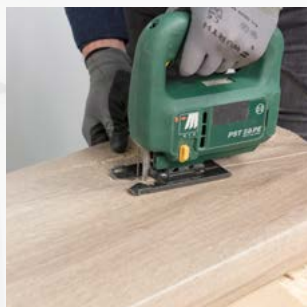

Selve fornyingen kan utføres på en dag av alle som har litt erfaring med hjemmesnekring. Arbeidsprosessen er godt beskrevet i emballasjen, og skjæremaler følger med. Jobben krever noe saging, men ingen bruk av spesialverktøy. Monteringen går i fire steg: Måle, sage, lime og fuge.

RETTLØPSTRAPP

TRAPP MED SVING

VINKELTRAPP MED REPOS

ÅPEN TRAPP KREVER BAKKANTLIST

ARBEIDET I FIRE STEG:

1 – MÅLE

2 – SAGE

3 – LIME