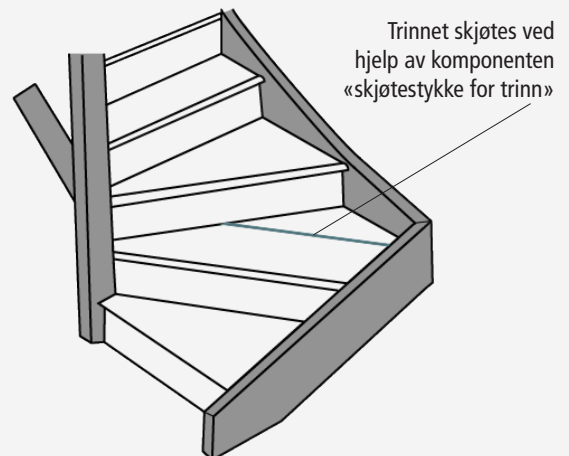

FARGER

Mäestro Trapperformyer i leveres i 5 ulike farger/overflater i slitesterkt laminat:

EIK HVITLASERT

MØRK EIK

EIK NATUR

MØRK GRÅ

LYS GRÅ

DELER OG TILBEHØR

RETTLØPSTRAPP

TRAPP MED SVING

VINKELTRAPP MED REPOS

ÅPEN TRAPP KREVER BAKKANTLIST

ARBEIDET I FIRE STEG:

1 – MÅLE

2 – SAGE

3 – LIME