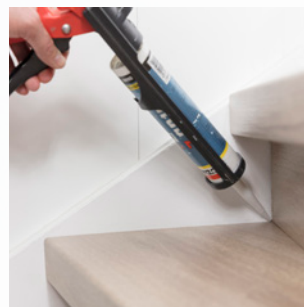

4 – FUGE

PRODUKTOVERSIKT

DETALJ	NOBBNR	DETALJ	NOBBNR	DETALJ	NOBBNR
TRINN (Stk)		BAKKANTLIST (Stk)		SKJØTESTYKKE FOR TRINN (4-pakk)	
Eik hvitlasert 56x300x1000	54455936	Eik hvitlasert 10x70x1300	54455902	Brukes til begge trinnbredder	53886537
Eik hvitlasert 56x380x1300	54455940	Eik mørk 10x70x1300	53886416		
Eik mørk 56x300x1000	53886643	Eik natur 10x70x1300	53886420	REPOS (3-pakk)	
Eik mørk 56x380x1300	53886696	Mørk grå 10x70x1300	53886435	Eik hvitlasert 08x230x2050	55262298
Eik natur 56x300x1000	53886658	Lys grå 10x70x1300	53886446	Eik mørk 08x230x2050	55262302
Eik natur 56x380x1300	53886700			Eik natur 08x230x2050	55262317
Mørk grå 56x300x1000	53886662	SIDEPLATE (2-pakk)		Mørk grå 08x230x2050	55262321
Mørk grå 56x380x1300	53886715	Eik hvitlasert 60x400	54455917	Lys grå 08x230x2050	55262336
Lys grå 56x300x1000	53886681	Eik mørk 60x400	53886454		
Lys grå 56x380x1300	53886726	Eik natur 60x400	53886465	TRAPPELIM 310 ml	53886541
		Mørk grå 60x400	53886473		
OPPTRINN (3-pakk)		Lys grå 60x400	53886484		
Eik hvitlasert 08x200x1300	54455955				
Eik mørk 08x200x1300	53886734	TRAPPENESE (Stk)			
Eik natur 08x200x1300	53886745	Eik hvitlasert 1300	54455921		
Mørk grå 08x200x1300	53886753	Eik mørk 1300	53886492		
Lys grå 08x200x1300	53886764	Eik natur 1300	53886503		
Hvit 08x200x1300	53886772	Mørk grå 1300	53886518		
		Lys grå 1300	53886522