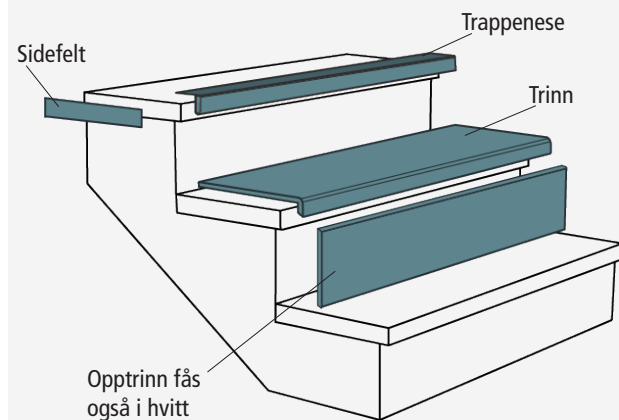

DELER OG TILBEHØR

RETTLØPSTRAPP