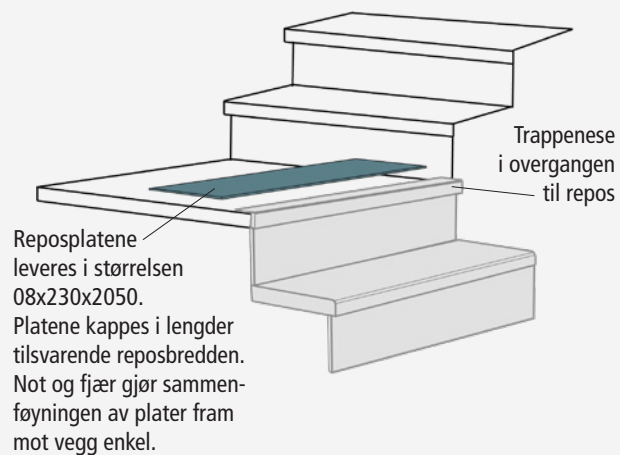

FARGER

Mäestro Trapperformyer i leveres i 5 ulike farger/overflater i slitesterkt laminat:

EIK HVITLASERT

MØRK EIK

EIK NATUR

MØRK GRÅ

LYS GRÅ

DELER OG TILBEHØR

RETTLØPSTRAPP

TRAPP MED SVING

VINKELTRAPP MED REPOS

ÅPEN TRAPP KREVER BAKKANTLIST

ARBEIDET I FIRE STEG:

1 – MÅLE

2 – SAGE

3 – LIME